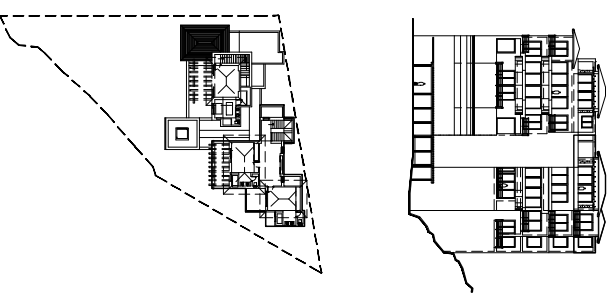

# Condominios Amappas

• Lote 4 Amapas Puerto Vallarta

## V4-02

Lamina

Esc : 1:50

NO.	DESCRIPCION	NO.	DESCRIPCION	NO.	DESCRIPCION	NO.	DESCRIPCION	NO.	DESCRIPCION
1		2		3		4		5	

Diseño por:  
**paulo rojo cota • jorge gutierrez**  
**arquitectos**  
 av. amapita decazonrodriguez, col. centro de cabecera, puerto vallarta, jalisco (327272 3 55 88)  
 e-mail: arquitectos@decazonrodriguez.com.mx