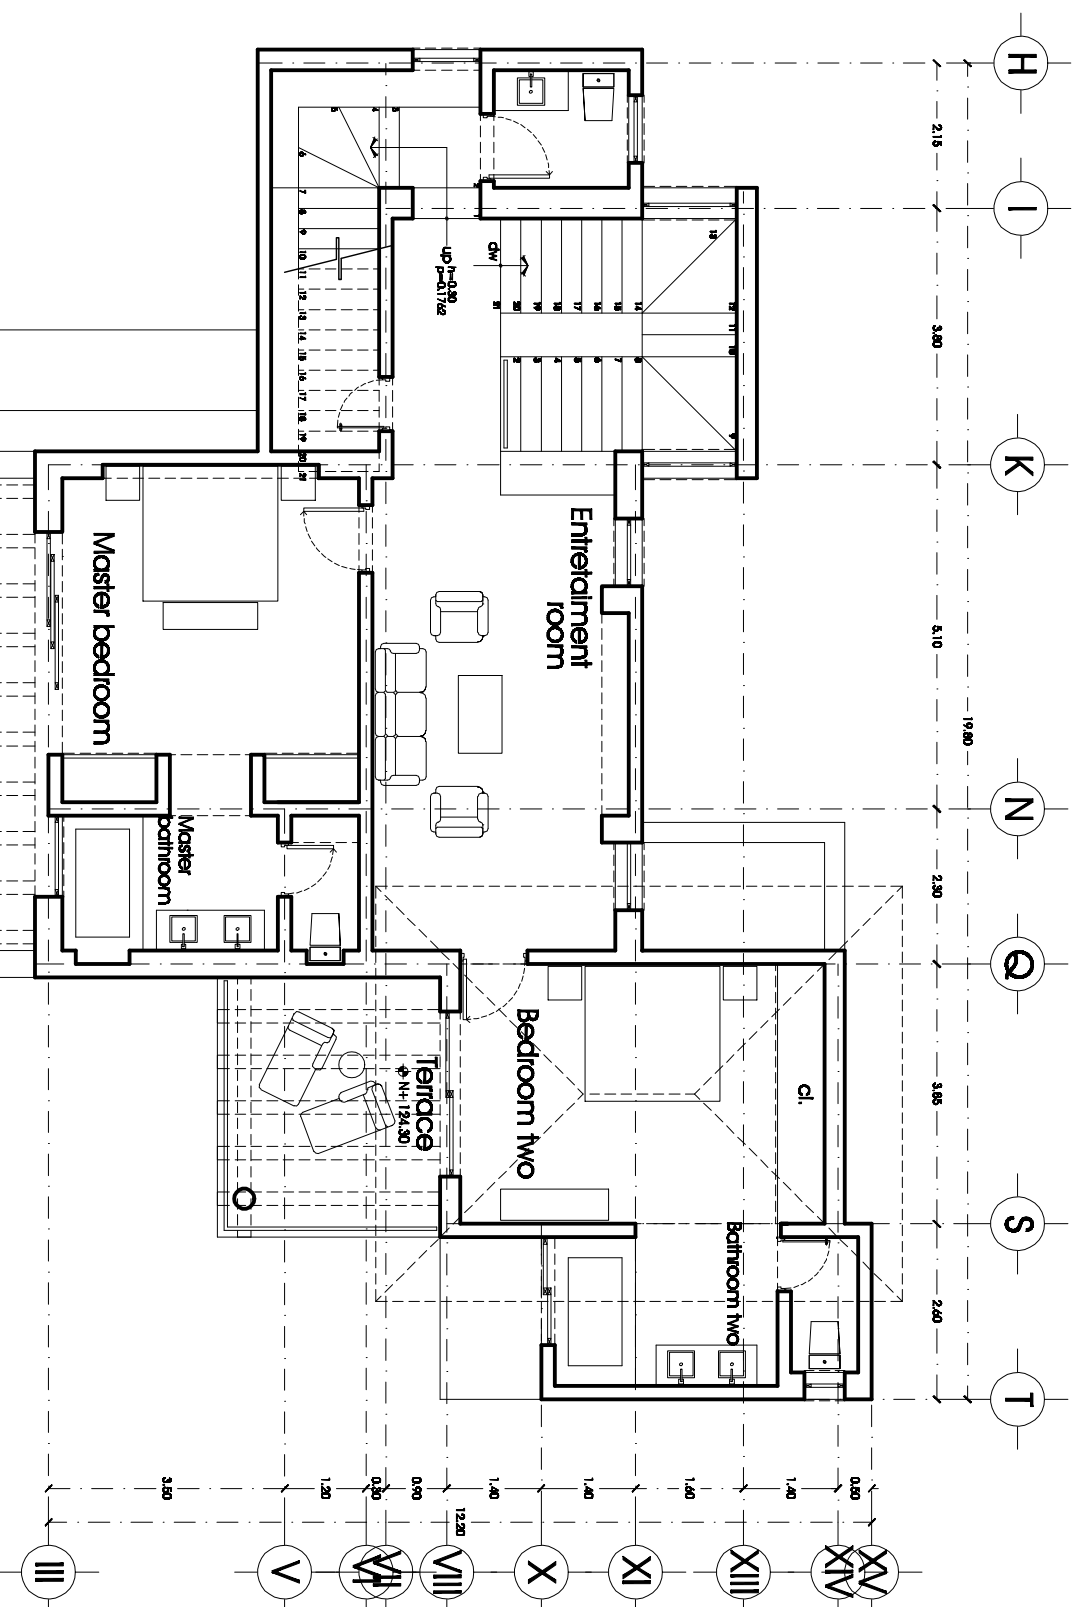

# Condominios Amappas

• Lote 4 Amapas Puerto Vallarta

## V4-02

Lamina

Esc : 1:50

NO.	DESCRIPCION	NO.	DESCRIPCION	NO.	DESCRIPCION	NO.	DESCRIPCION	NO.	DESCRIPCION
1		2		3		4		5	

Diseño por:  
**paulo rojo cota • jorge gutierrez**  
**arquitectos**  
 av. amapita decazonrodriguez, col. centro de cabecera, puerto vallarta, jalisco (327272 3 55 88)  
 e-mail: arquitectos@decazonrodriguez.com.mx