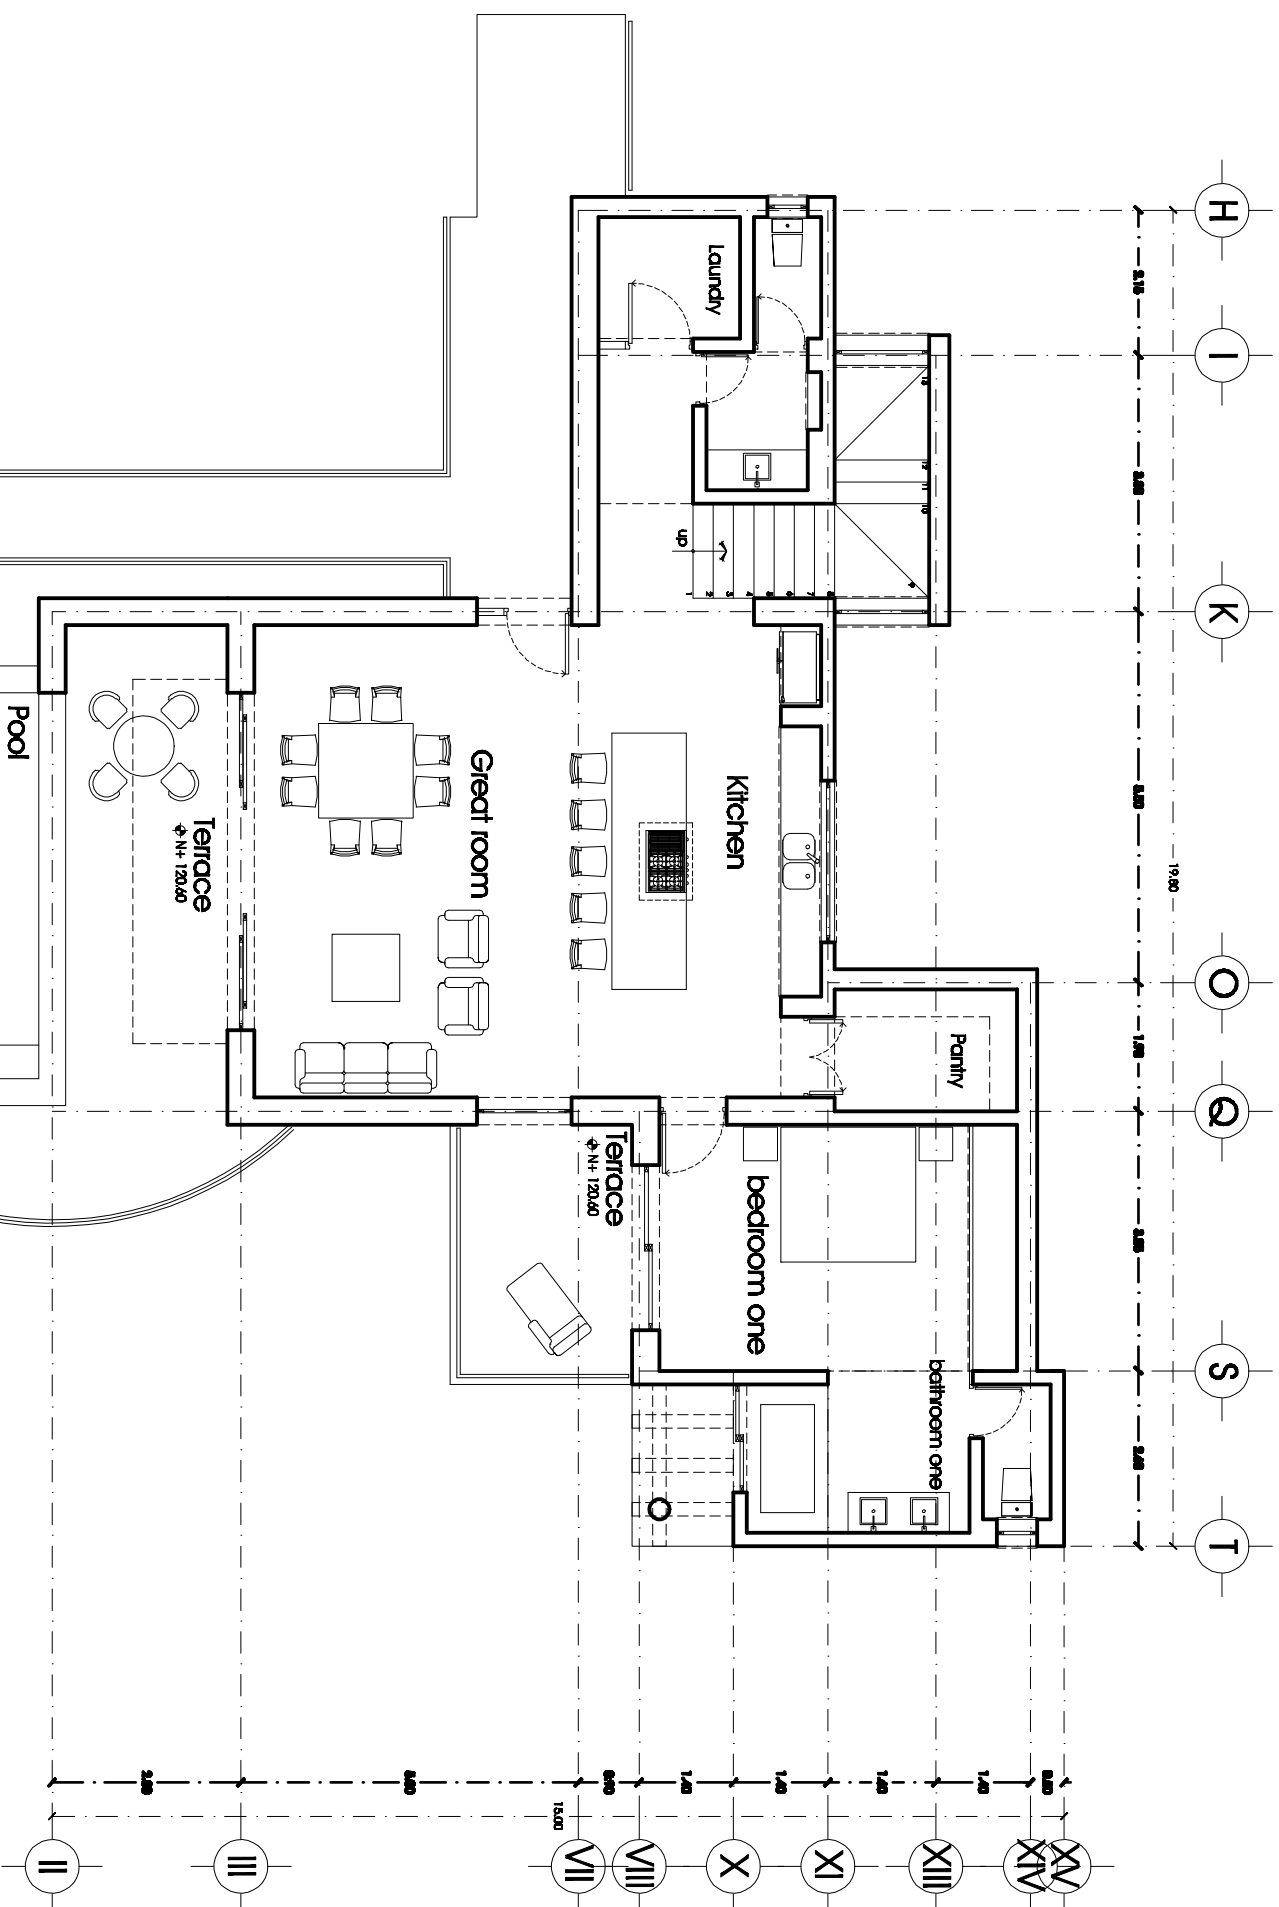

# Condominios Amappas

• Lote 4 Amappas Puerto Vallarta

V4-01  
Lamina Esc : 1:50

NO.	DESCRIPCION	FECHA	NO.	DESCRIPCION	FECHA	NO.	DESCRIPCION	FECHA	NO.	DESCRIPCION	FECHA
1	REVISION		2	REVISION		3	REVISION		4	REVISION	
			5	REVISION		6	REVISION		7	REVISION	

Diseño por:  
**paulo rojo cota • jorge gutierrez**  
**arquitectos**  
 av. amapita decaerodada, col. circo de la ciudad, puerto vallarta, jalisco (322222 3 55 88)  
 e-mail: arquitectos@decaerodada.com or rednet

PLANTA INGRESO