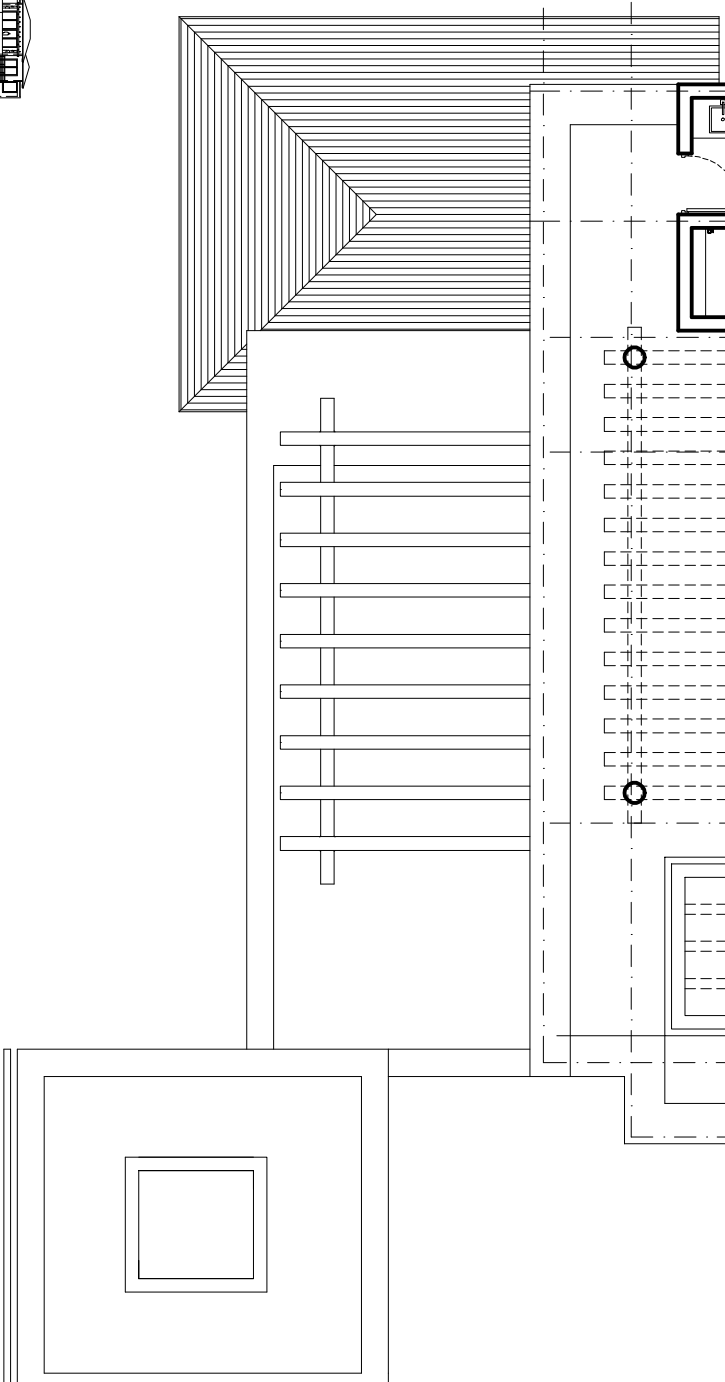

Condominios Amapas

• Lote 4 Amapas Puerto Vallarta

V3-02a

Lamina

Esc : 1:50

NO.	FECHA	REVISION
1		
2		
3		
4		
5		
6		
7		

Diseño por:

paulo rojo cota • jorge gutierrez