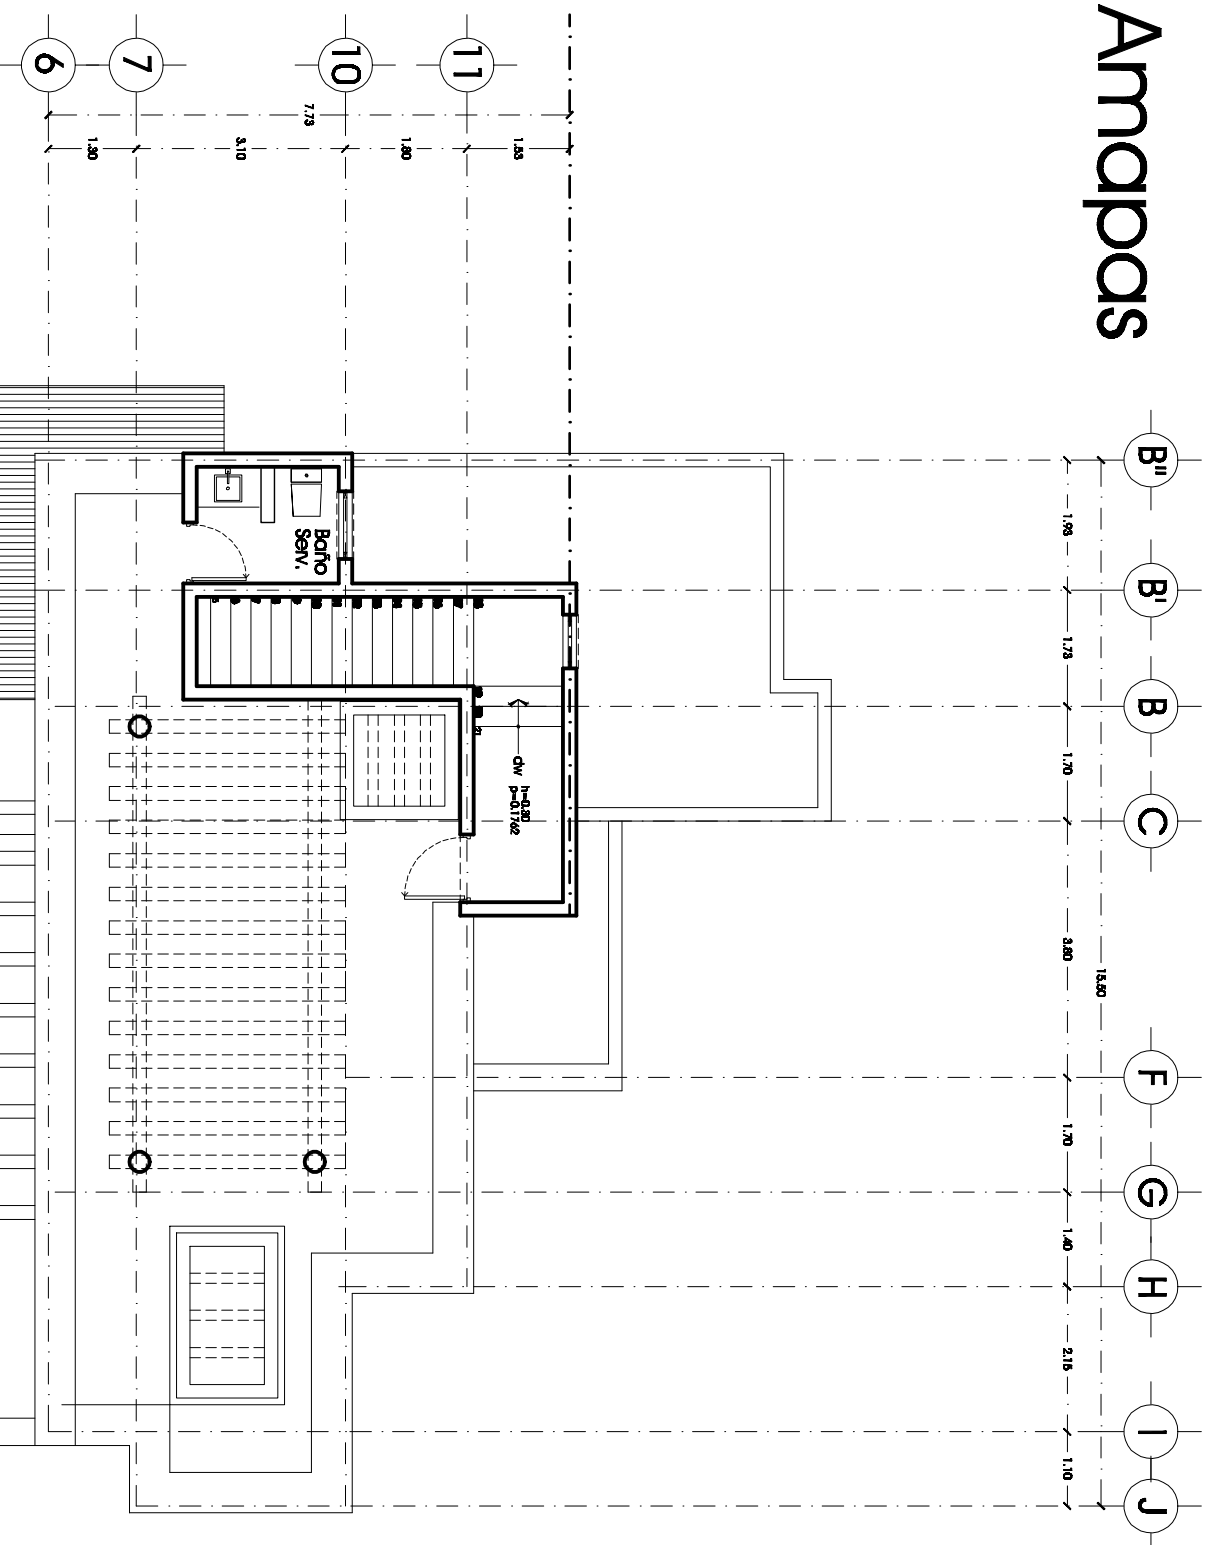

Condominios Amapas

• Lote 4 Amapas Puerto Vallarta

V3-02a

Lamina

Esc : 1:50

NO.	FECHA	REVISION
1		
2		
3		
4		
5		
6		
7		

Diseño por:

paulo rojo cota • jorge gutierrez